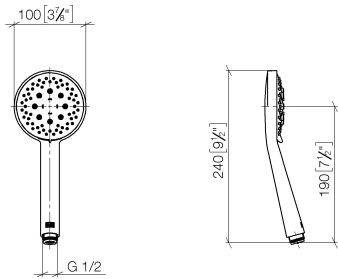

## Douchette à main - Chrome

IMO

28 018 979

- 3 ou 5 jets réglables : COMPACT RAIN, COMPACT SOFT FLOW, COMPACT AQUAPRESSURE FLOW, débit max. 15 l/min (à 3 bar)
- avec système anti-calcaire
- pomme de douche Ø 100 mm
- raccord 1/2"
- Fonction à partir de: 7 l/min

Avec sécurité anti-retour.

S'adapte aux gammes suivantes : IMO, LULU, MADISON, MEM, TARA, CL.1, LISSÉ, VAIA, META, CYO

	Chrome	28 018 979-00
	Chrome	28 018 979-00 0010
	Platine brossé	28 018 979-06
	Platine brossé	28 018 979-06 0010
	Platine	28 018 979-08
	Platine	28 018 979-08 0010
	Dark Brass matt	28 018 979-16 0010
	Dark Bronze matt	28 018 979-17 0010
	Dark Chrome	28 018 979-19
	Dark Chrome	28 018 979-19 0010
	Or clair	28 018 979-26 0010
	Or clair	28 018 979-26
	Or clair brossé	28 018 979-27 0010
	Or clair brossé	28 018 979-27
	Laiton brossé (Or 23cts)	28 018 979-28
	Laiton brossé (Or 23cts)	28 018 979-28 0010
	Noir mat	28 018 979-33
	Noir mat	28 018 979-33 0010
	Bronze brossé	28 018 979-42 0010
	Bronze brossé	28 018 979-42
	Champagne brossé (Or 22cts)	28 018 979-46
	Champagne brossé (Or 22cts)	28 018 979-46 0010
	Champagne (Or 22cts)	28 018 979-47
	Champagne (Or 22cts)	28 018 979-47 0010
	Chrome brossé	28 018 979-93
	Chrome brossé	28 018 979-93 0010
	Dark Platinum brossé	28 018 979-99

## Douchette à main - Chrome

IMO

28 018 979

Dark Platinum  
brossé

28 018 979-99 0010

28 018 979

mm [inches]

Diagramme de débit